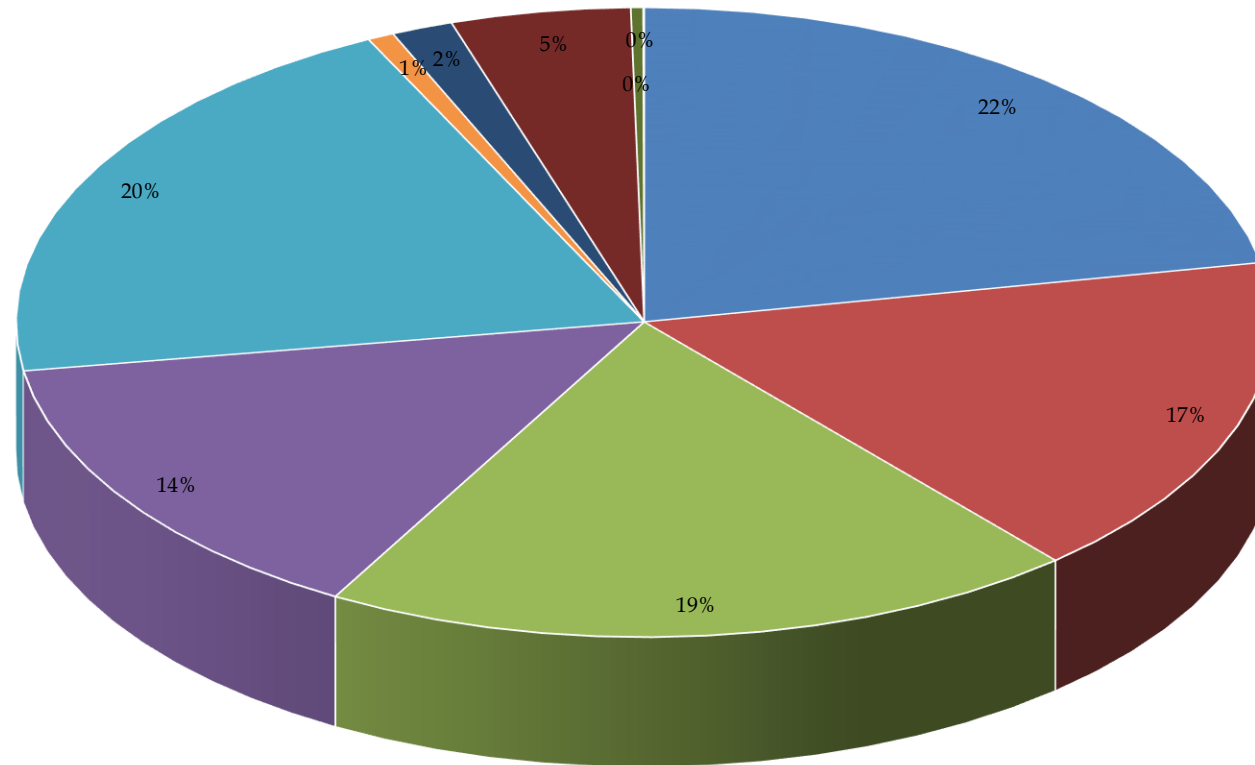

**REKAPITULASI DATA KEPENDUDUKAN
BERDASARKAN PENDIDIKAN DAN JENIS KELAMIN
PROVINSI SUMATERA BARAT PER 30 JUNI 2019**

Pendidikan	Jenis Kelamin (Jiwa)		Total (Jiwa)
	Laki-Laki	Perempuan	
1	2	3	4
TIDAK/BELUM SEKOLAH	627.270	591.275	1.218.545
BELUM TAMAT SD/SEDERAJAT	478.055	446.056	924.111
TAMAT SD/SEDERAJAT	538.372	543.346	1.081.718
SLTP/SEDERAJAT	412.502	382.209	794.711
SLTA/SEDERAJAT	578.055	544.667	1.122.722
DIPLOMA I/II	10.254	27.566	37.820
AKADEMI/DIPLOMA III/SARJANA MUDA	31.362	56.470	87.832
DIPLOMA IV/STRATA I	105.498	151.092	256.590
STRATA II	9.315	8.279	17.594
STRATA III	860	491	1.351
JUMLAH	2.791.543	2.751.451	5.542.994

Sumber : DKB Semester I Tahun 2019 (diolah)

GRAFIK DATA KEPENDUDUKAN BERDASARKAN JENIS PENDIDIKAN

- TIDAK/BELUM SEKOLAH
- BELUM TAMAT SD/SEDERAJAT
- TAMAT SD/SEDERAJAT
- SLTP/SEDERAJAT
- SLTA/SEDERAJAT
- DIPLOMA I/II
- AKADEMI/DIPLOMA III/S.MUDA
- DIPLOMA IV/STRATA I
- STRATA II
- STRATA III