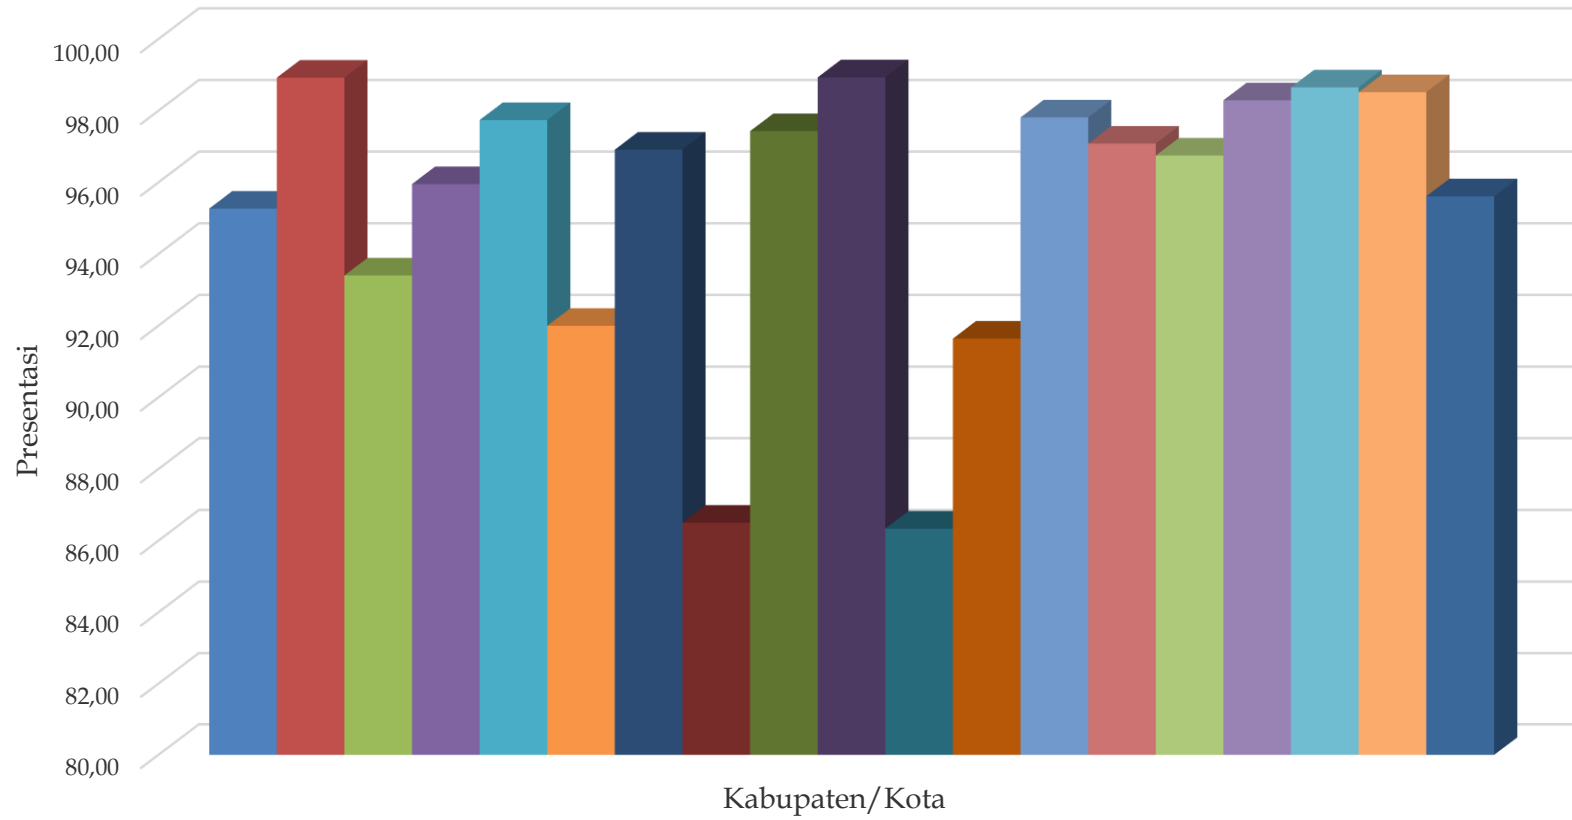

## GRAFIK DATA KEPEMILIKAN KTP-e1

- Kabupaten Pesisir Selatan
  - Kabupaten Solok
  - Kabupaten Sijunjung
  - Kabupaten Tanah Datar
  - Kabupaten Padang Pariaman
  - Kabupaten Agam
  - Kabupaten Lima Puluh Kota
- 
- Kabupaten Pasaman
  - Kabupaten Kep. Mentawai
  - Kabupaten Dharmasraya
  - Kabupaten Solok Selatan
  - Kabupaten Pasaman Barat
  - Kota Padang
  - Kota Solok
- 
- Kota Sawahlunto
  - Kota Padang Panjang
  - Kota Bukittinggi
  - Kota Payakumbuh
  - Kota Pariaman

KODE	KABUPATEN/KOTA	% Perekaman
1	2	3
1301	Kabupaten Pesisir Selatan	95,27
1302	Kabupaten Solok	98,92
1303	Kabupaten Sijunjung	93,40
1304	Kabupaten Tanah Datar	95,95
1305	Kabupaten Padang Pariaman	97,74
1306	Kabupaten Agam	92,00
1307	Kabupaten Lima Puluh Kota	96,91
1308	Kabupaten Pasaman	86,50
1309	Kabupaten Kep. Mentawai	97,43
1310	Kabupaten Dharmasraya	98,93
1311	Kabupaten Solok Selatan	86,34
1312	Kabupaten Pasaman Barat	91,64
1371	Kota Padang	97,81
1372	Kota Solok	97,08
1373	Kota Sawahlunto	96,75
1374	Kota Padang Panjang	98,29
1375	Kota Bukittinggi	98,65
1376	Kota Payakumbuh	98,51
1377	Kota Pariaman	95,61
	<b>SUMATERA BARAT</b>	95,23