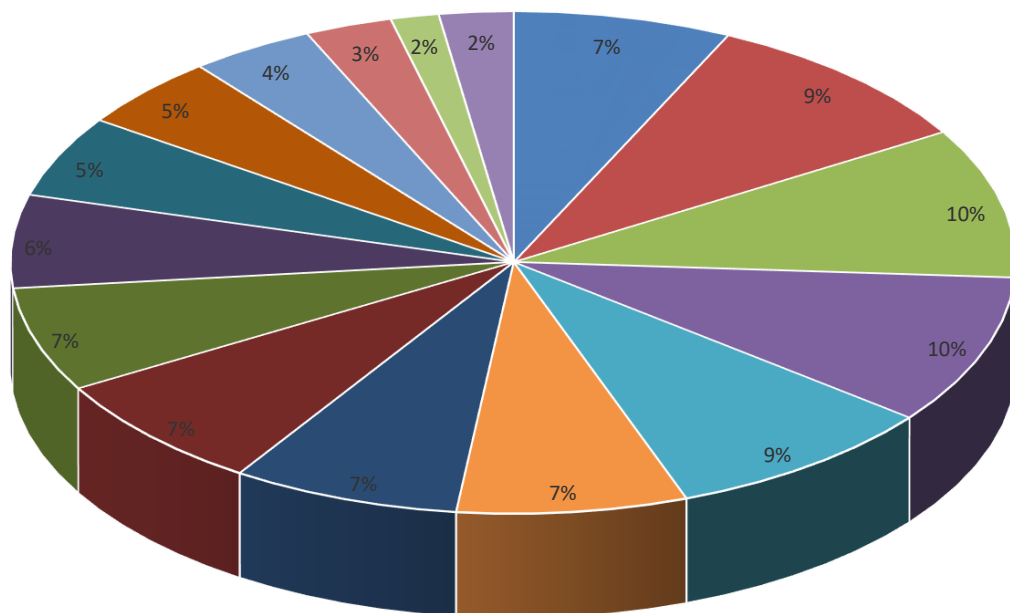

**REKAPITULASI DATA KEPENDUDUKAN
BERDASARKAN KELOMPOK UMUR DAN JENIS KELAMIN
PROVINSI SUMATERA BARAT PER 30 JUNI 2019**

Kelompok Umur	Jenis Kelamin (Jiwa)		Total (Jiwa)
	Laki-Laki	Perempuan	
1	2	3	4
00-04	201.827	186.993	388.820
05-09	267.869	248.326	516.195
10-14	277.472	258.017	535.489
15-19	273.777	260.003	533.780
20-24	250.402	238.166	488.568
25-29	210.701	199.135	409.836
30-34	206.929	199.215	406.144
35-39	210.683	202.926	413.609
40-44	186.606	185.578	372.184
45-49	164.750	167.429	332.179
50-54	141.083	149.980	291.063
55-59	124.353	134.782	259.135
60-64	105.864	116.297	222.161
65-69	75.865	79.524	155.389
70-74	37.800	48.066	85.866
>75	55.562	77.014	132.576
JUMLAH	2.791.543	2.751.451	5.542.994

Sumber : DKB Semester I Tahun 2019 (diolah)

GRAFIK JUMLAH PENDUDUK BERDASARKAN KELOMPOK UMUR

00-04 05-09 10-14 15-19 20-24 25-29 30-34 35-39 40-44 45-49 50-54 55-59 60-64 65-69 70-74 >75