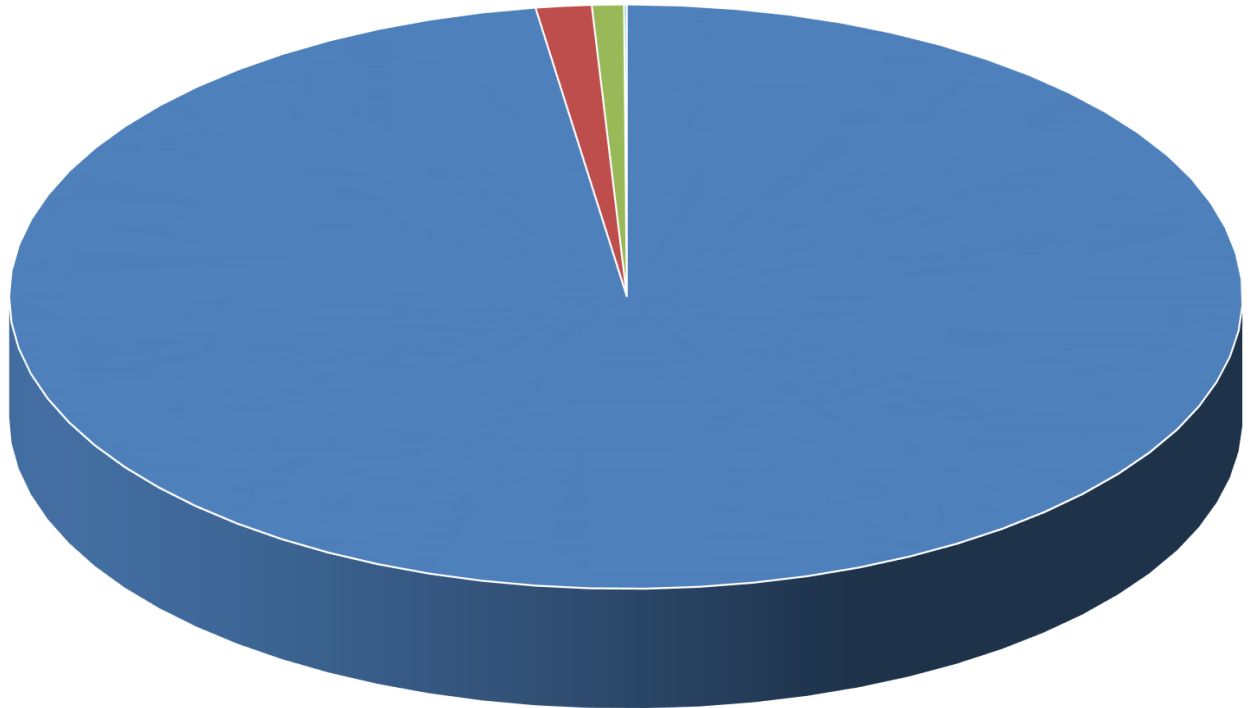

**REKAPITULASI DATA KEPENDUDUKAN
BERDASARKAN AGAMA DAN JENIS KELAMIN
PROVINSI SUMATERA BARAT PER 30 JUNI 2019**

Agama	Jenis Kelamin (Jiwa)		Total (Jiwa)
	Laki-Laki	Perempuan	
1	2	3	4
ISLAM	2.724.042	2.687.890	5.411.932
KRISTEN	41.906	38.906	80.812
KATHOLIK	23.508	22.738	46.246
HINDU	47	46	93
BUDHA	1.895	1.743	3.638
KONGHUCHU	4	4	8
KEPERCAYAAN	141	124	265
JUMLAH	2.791.543	2.751.451	5.542.994

Sumber : DKB Semester I Tahun 2019 (diolah)

GRAFIK DATA KEPENDUDUKAN BERDASARKAN AGAMA

■ ISLAM ■ KRISTEN ■ KATHOLIK ■ HINDU ■ BUDHA ■ KONGHUCU ■ KEPERCAYAAN