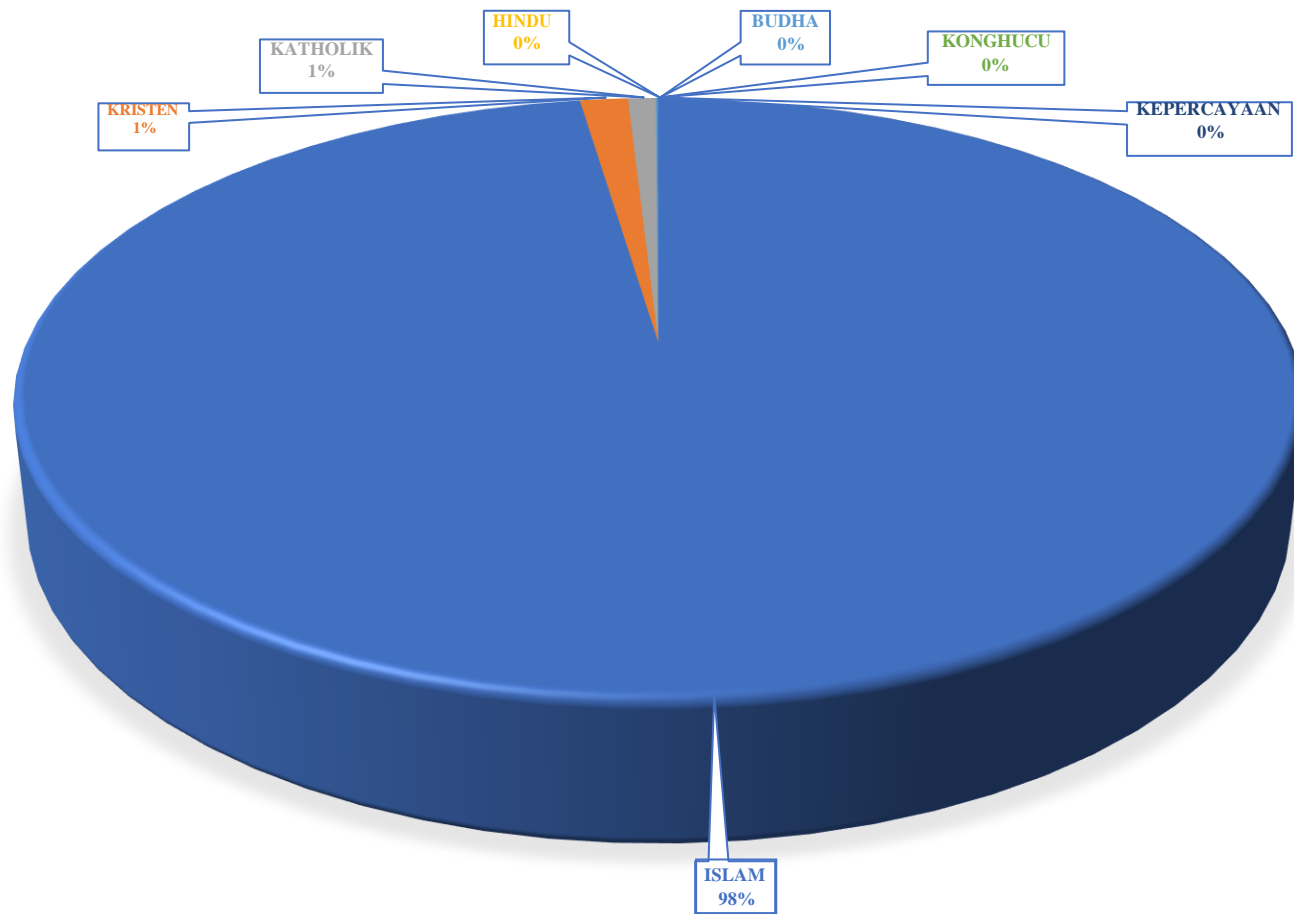

**REKAPITULASI DATA KEPENDUDUKAN
BERDASARKAN AGAMA DAN JENIS KELAMIN
PROVINSI SUMATERA BARAT PER 31 DESEMBER 2018**

Agama	JenisKelamin (Jiwa)		Total (Jiwa)
	Laki-Laki	Perempuan	
1	2	3	4
ISLAM	2,715,583	2,673,731	5,389,314
KRISTEN	41,498	38,340	79,838
KATHOLIK	23,400	22,659	46,059
HINDU	49	46	95
BUDHA	1,899	1,760	3,659
KONGHUCHU	4	4	8
KEPERCAYAAN	143	129	272
JUMLAH	2,782,576	2,736,669	5,519,245

Sumber : DKB Semester II Tahun 2018 (diolah)

GRAFIK DATA KEPENDUDUKAN BERDASARKAN AGAMA

■ ISLAM ■ KRISTEN ■ KATHOLIK ■ HINDU ■ BUDHA ■ KONGHUCU ■ KEPERCAYAAN