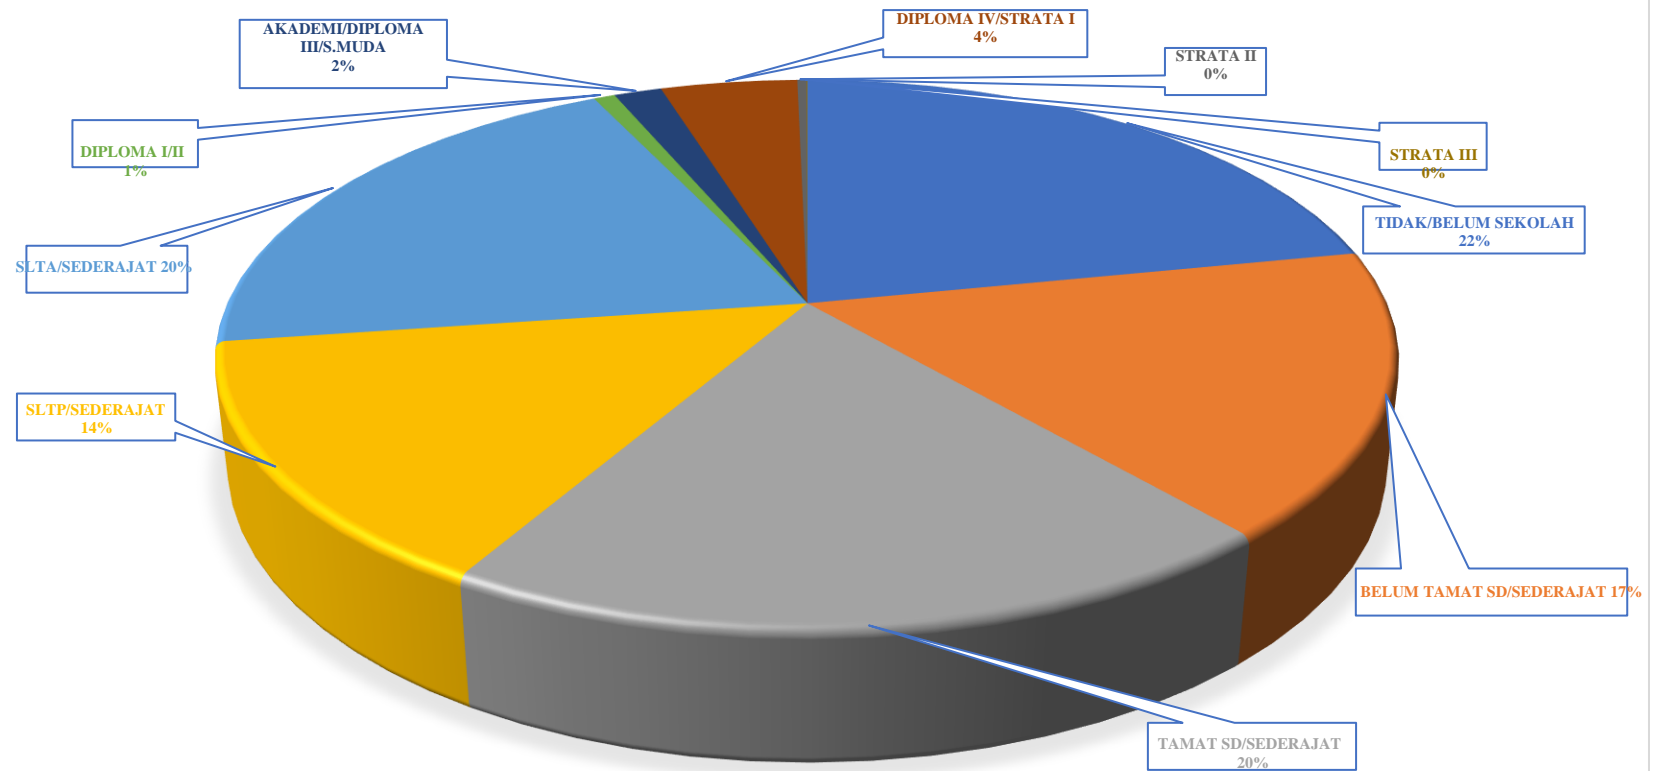

**REKAPITULASI DATA KEPENDUDUKAN
BERDASARKAN PENDIDIKAN DAN JENIS KELAMIN
PROVINSI SUMATERA BARAT PER 31 DESEMBER 2018**

Pendidikan	JenisKelamin (Jiwa)		Total (Jiwa)
	Laki-Laki	Perempuan	
1	2	3	4
TIDAK/BELUM SEKOLAH	620,974	585,772	1,206,746
BELUM TAMAT SD/SEDERAJAT	478,783	447,475	926,258
TAMAT SD/SEDERAJAT	542,230	546,862	1,089,092
SLTP/SEDERAJAT	412,914	380,868	793,782
SLTA/SEDERAJAT	573,919	538,599	1,112,518
DIPLOMA I/II	10,476	28,229	38,705
AKADEMI/DIPLOMA III/SARJANA MUDA	30,900	55,332	86,232
DIPLOMA IV/STRATA I	102,480	145,090	247,570
STRATA II	9,040	7,952	16,992
STRATA III	860	490	1,350
JUMLAH	2,782,576	2,736,669	5,519,245

Sumber : DKB Semester II Tahun 2018 (diolah)

GRAFIK DATA KEPENDUDUKAN BERDASARKAN JENIS PENDIDIKAN

- TIDAK/BELUM SEKOLAH
- TAMAT SD/SEDERAJAT
- SLTA/SEDERAJAT
- AKADEMI/DIPLOMA III/S.MUDA
- STRATA II
- BELUM TAMAT SD/SEDERAJAT
- SLTP/SEDERAJAT
- DIPLOMA I/II
- DIPLOMA IV/STRATA I
- STRATA III