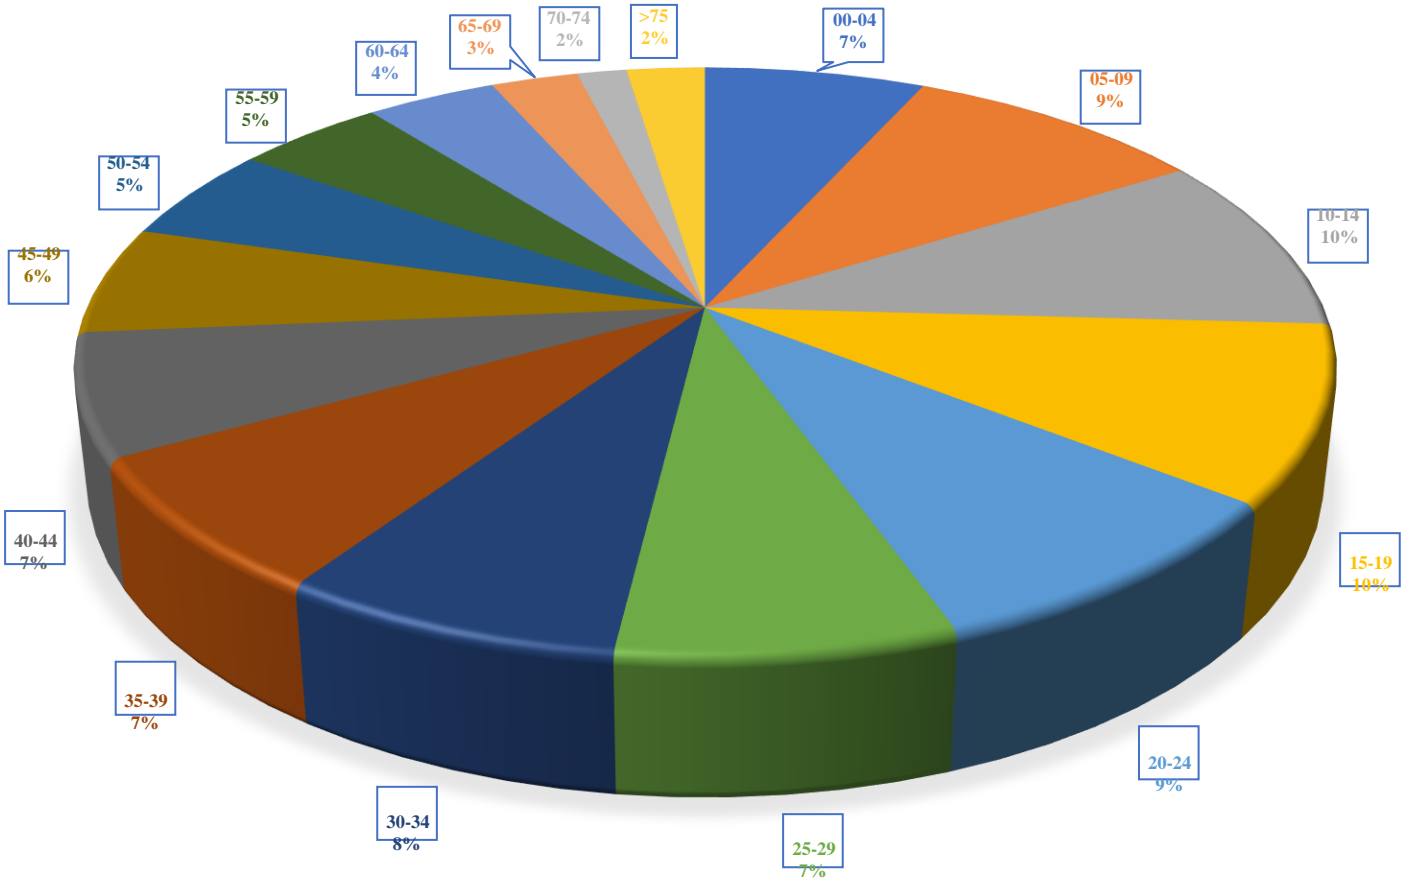

**REKAPITULASI DATA KEPENDUDUKAN
BERDASARKAN KELOMPOK UMUR DAN JENIS KELAMIN
PROVINSI SUMATERA BARAT PER 31 DESEMBER 2018**

KelompokUmur	JenisKelamin (Jiwa)		Total (Jiwa)
	Laki-Laki	Perempuan	
1	2	3	4
00-04	194,508	180,108	374,616
05-09	267,030	247,795	514,825
10-14	279,707	260,358	540,065
15-19	274,763	259,114	533,877
20-24	253,545	239,971	493,516
25-29	210,791	198,584	409,375
30-34	213,078	203,576	416,654
35-39	210,466	200,631	411,097
40-44	185,372	184,520	369,892
45-49	162,262	165,029	327,291
50-54	139,589	148,793	288,382
55-59	121,762	131,745	253,507
60-64	105,786	115,679	221,465
65-69	72,346	75,574	147,920
70-74	36,809	47,338	84,147
>75	54,762	77,854	132,616
JUMLAH	2,782,576	2,736,669	5,519,245

Sumber : DKB Semester II Tahun 2018 (diolah)

GRAFIK JUMLAH PENDUDUK BERDASARKAN KELOMPOK UMUR

■	■	■	■	■	■	■	■
■ 00-04	■ 05-09	■ 10-14	■ 15-19	■ 20-24	■ 25-29	■ 30-34	■ 35-39
40-44	45-49	50-54	55-59	60-64	65-69	70-74	>75